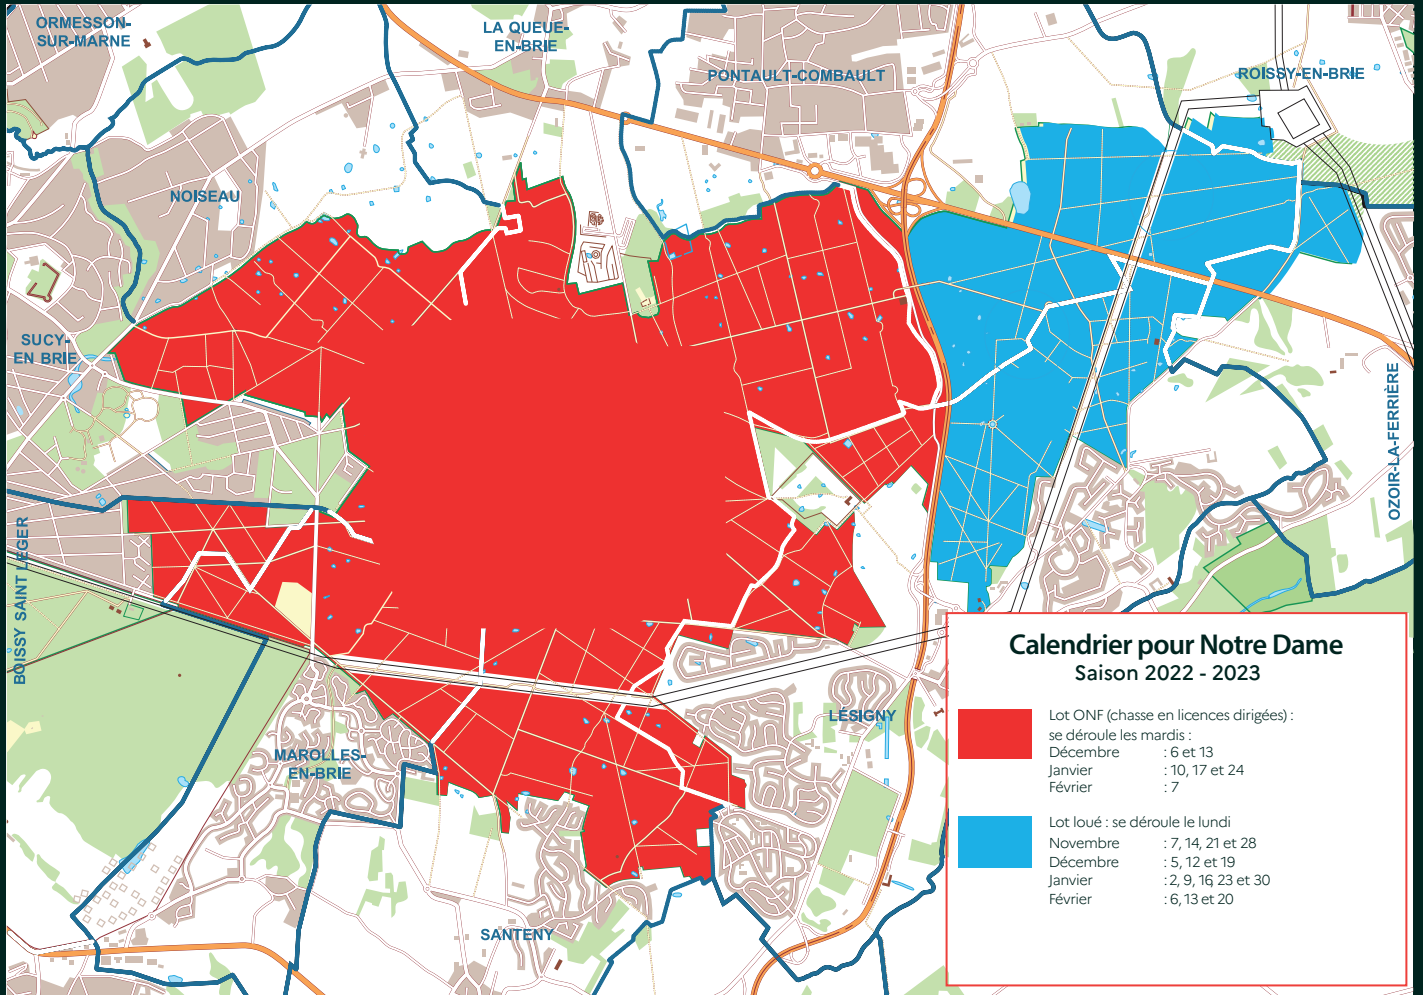

## Forêt de Notre-Dame Calendrier et carte des secteurs chassés

A proximité : la forêt de La Grange est chassée le 31 janvier 2023