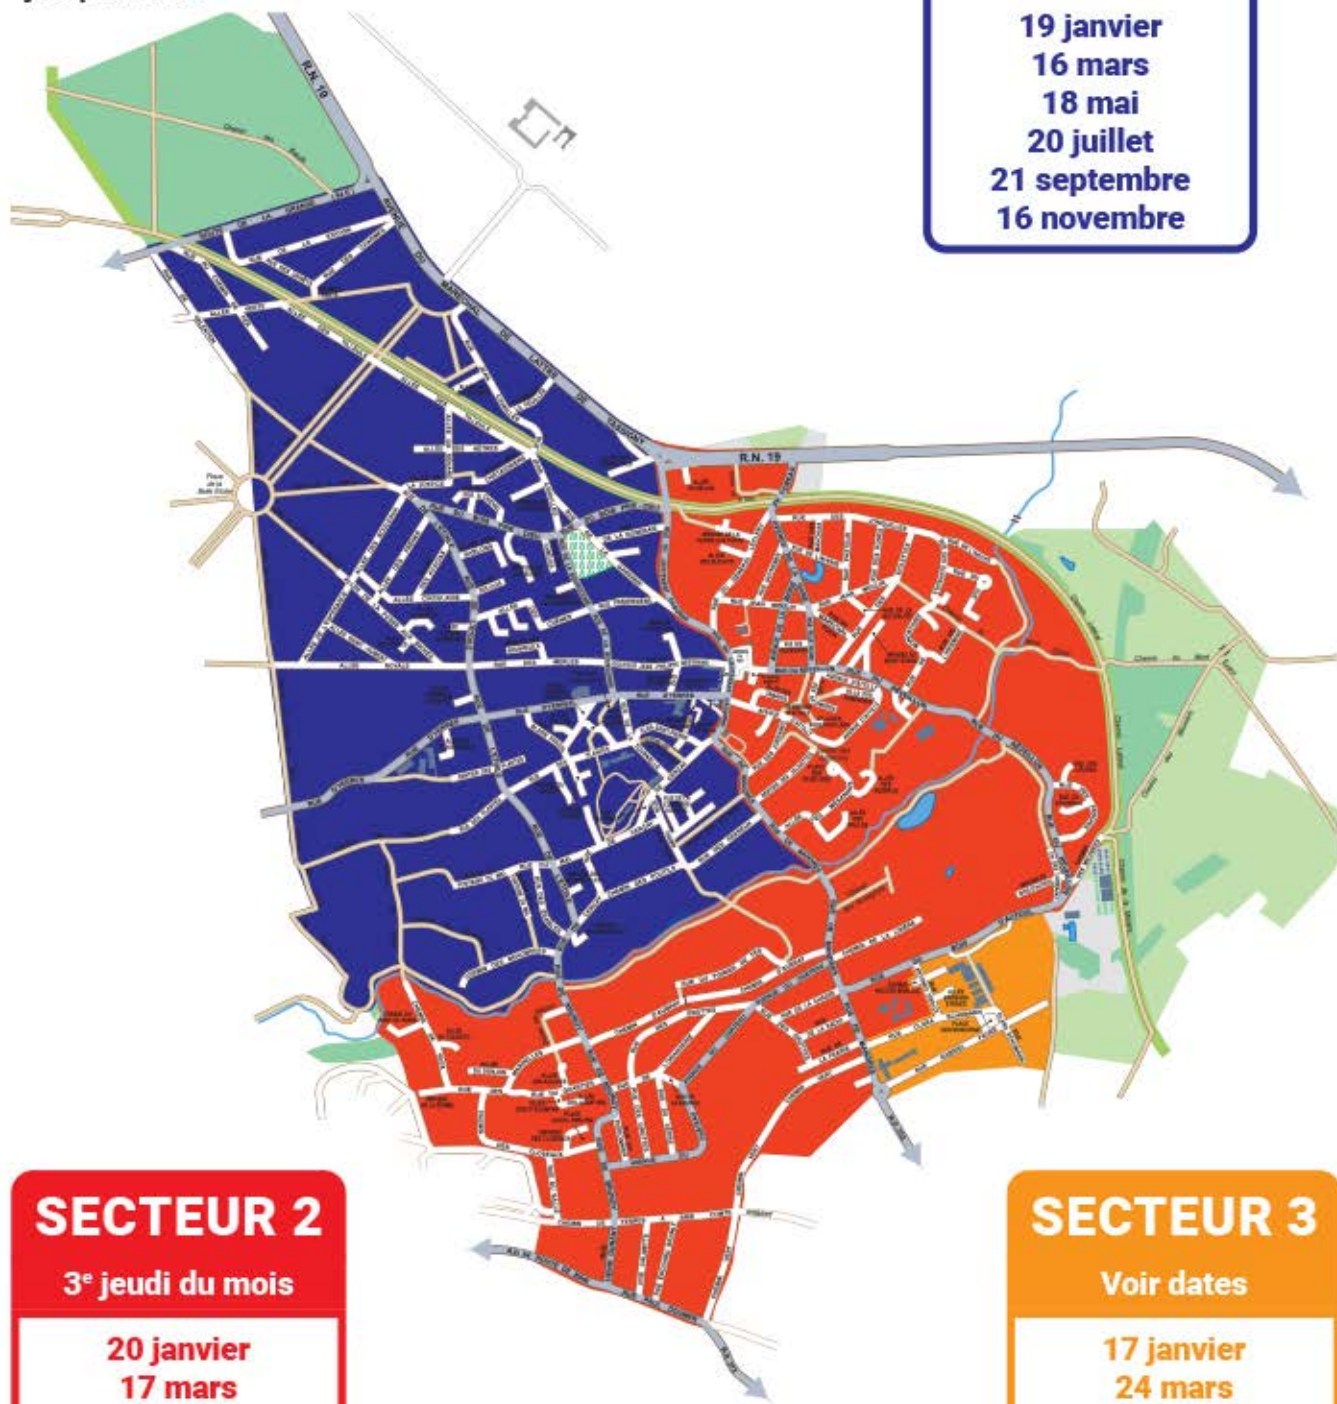

Afin d'éviter tout danger, déposez vos objets encombrants la veille des dates définies par votre secteur, et ce le plus tard possible.

Les équipes du SIVOM passent de 5h30 jusqu'à 20h.

## SECTEUR 1

3<sup>e</sup> mercredi du mois

19 janvier  
16 mars  
18 mai  
20 juillet  
21 septembre  
16 novembre

## SECTEUR 2

3<sup>e</sup> jeudi du mois

20 janvier  
17 mars  
19 mai  
21 juillet  
22 septembre  
17 novembre

SIVOM  
Route du Tremblay  
91 480 Varennes-Jarcy  
01 69 00 96 90

## SECTEUR 3

Voir dates

17 janvier  
24 mars  
31 mai  
28 juillet  
29 septembre  
28 novembre